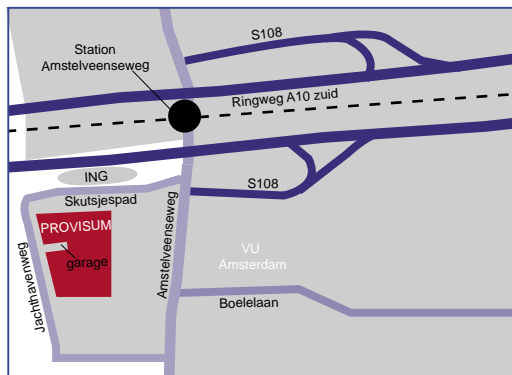

ROUTEBESCHRIJVING

Provisum
Jachthavenweg 111
1081 KM Amsterdam
020-621 38 91

OPENBAAR VERVOER

Vanaf het Centraal Station:

Tramlijn 16 (richting VU Medisch Centrum).
Uitstappen halte Amstelveenseweg.

of:

Sneltram 51 (richting Amstelveen), overstappen
bij station RAI op metro 50 (richting Isolatorweg).
Uitstappen halte Amstelveenseweg.

Vanaf Schiphol:

Diverse treinen komen langs Station Zuid WTC.
Uitstappen bij Station Zuid WTC.

Vanaf Station Zuid WTC:

Metro 50 (richting Isolatorweg).

Uitstappen halte Amstelveenseweg.

of:

Bus 23 (richting Osdorp/plein).

STICHTING ALGEMEEN PENSIOENFONDS PROVISUM

MET DE AUTO

Vanuit Den Haag, Schiphol, Haarlem:

Ring A10, afslag S108. Bij het verkeerslicht
recht door (Zuiderhof). Vóór het spoor linksaf.
Na 50 m rijdt u links de garage in.

Vanuit Utrecht:

Ring A10, afslag S108. Bij het verkeerslicht linksaf
onder het viaduct door (richting Amstelveen).
Bij het eerstvolgende verkeerslicht rechtsaf.
Vóór het spoor linksaf. Na 50 m rijdt u links de
garage in.